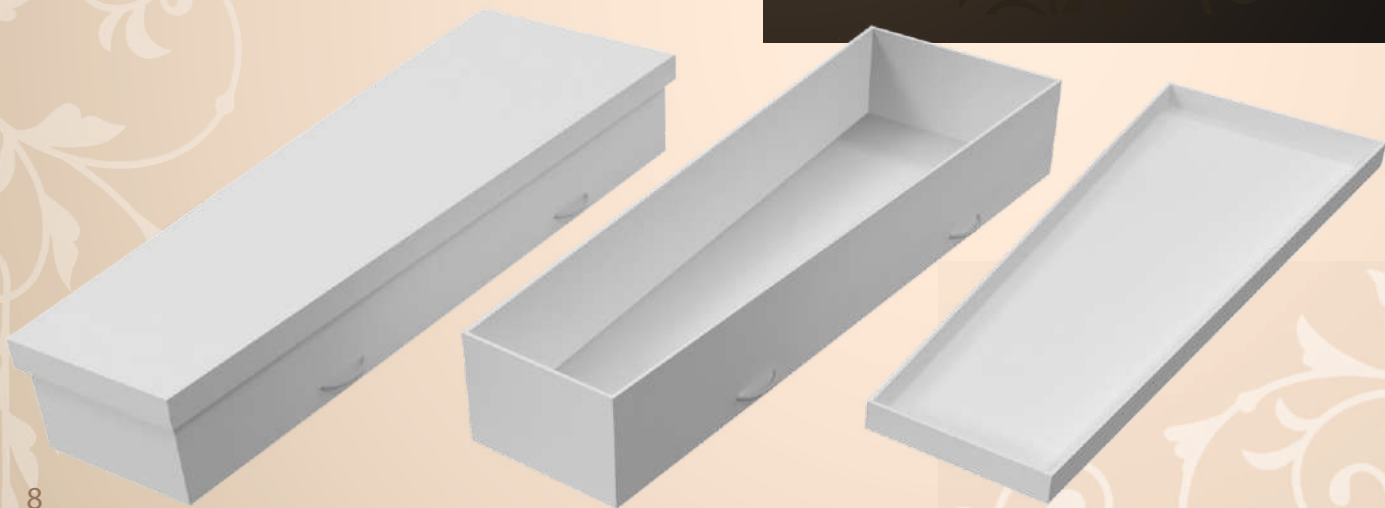

Премиум

- ✓ Размеры:
  1900мм × 590мм × 300мм
  1760мм × 590мм × 300мм
  1630мм × 590мм × 300мм
- ✓ Цвет: белый или полноцветная печать
- ✓ Форма: трапециевидный
- ✓ Комплектация: плоская крышка, декоративная вставка, дно, усиление дна сотовой панелью толщиной 20мм, ручки белые из хлопчатобумажного каната.