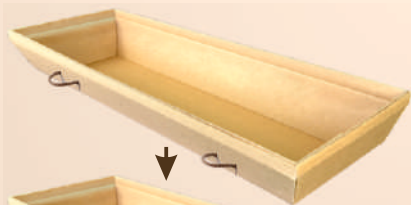

Благодаря инновационной технологии конусовидного дна стала возможна доставка эко-гробов в собранном виде. Оптимальное количество изделий на 1 паллете : 25 шт. Гроб "Универсал", обтянутый тканью, внешне схож с традиционным гробом с постелью и обивкой. Дно гроба покрыто плёнкой.

/ Доставка и хранение модели «Универсал»

25 шт

1,75 м

дно