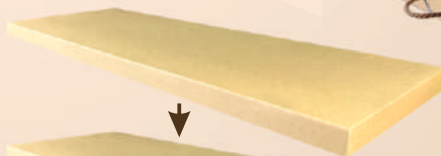

Благодаря инновационной технологии конусовидного дна стала возможна доставка эко-гробов в собранном виде. Оптимальное количество изделий на 1 паллете : 25 шт. Гроб "Универсал", обтянутый тканью, внешне схож с традиционным гробом с постелью и обивкой. Дно гроба покрыто плёнкой.

/ Доставка и хранение модели «Универсал»

25 шт

1,75 м

дно

крышка