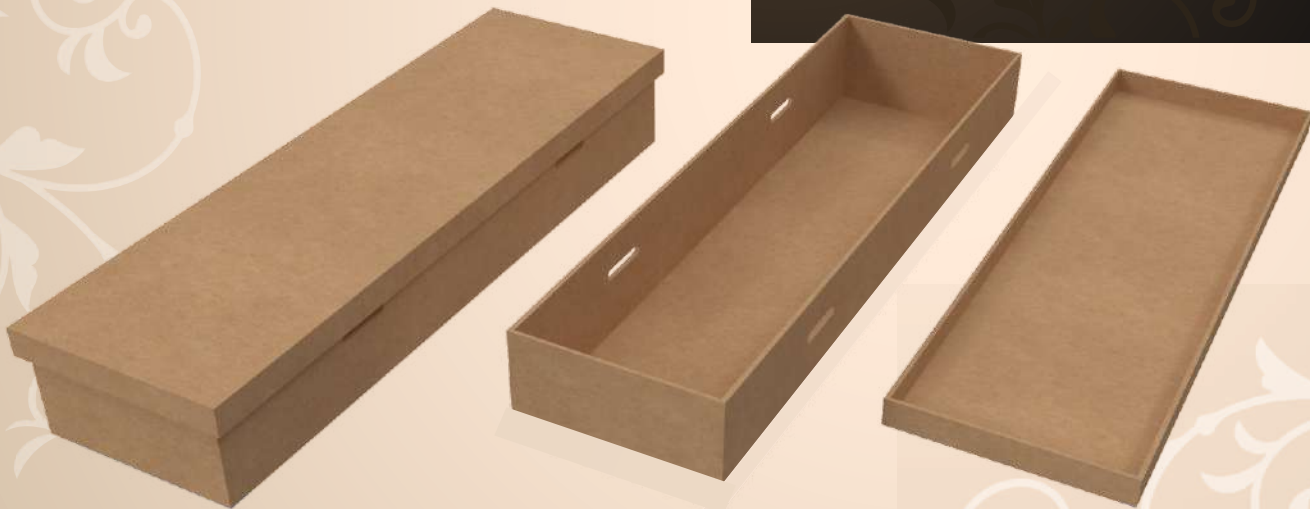

# ЭКОНОМ

- ✓ Размеры:  
1900мм × 530мм × 300мм  
1760мм × 530мм × 300мм  
1630мм × 530мм × 300мм
- ✓ Цвет: бурый
- ✓ Форма: прямоугольный
- ✓ Комплектация: плоская крышка, заклёпки, дно, усиление дна.

- ✓ Размер:  
1900мм × 560мм × 300мм  
1760мм × 560мм × 300мм  
1630мм × 560мм × 300мм  
(с плоской крышкой)
- ✓ Цвет: бурый
- ✓ Форма: прямоугольный
- ✓ Комплектация: плоская или купольная крышка, заклепки, дно, усиление дна, джутовые ручки.