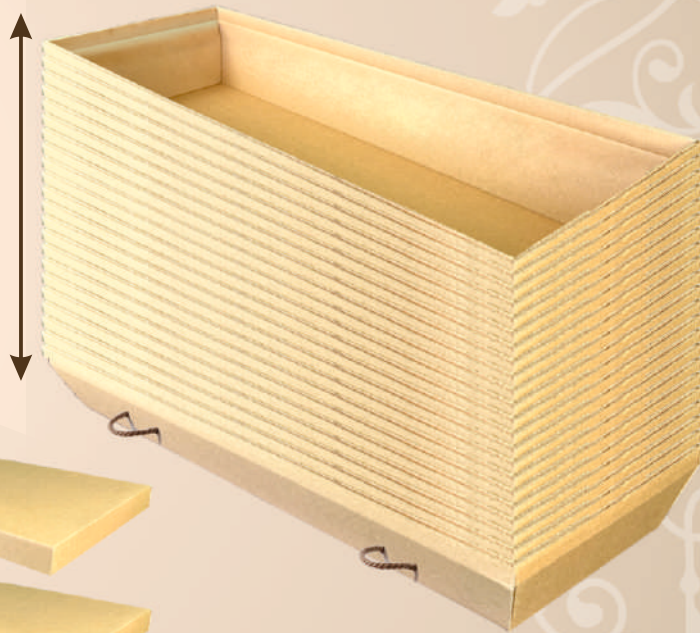

/ Доставка и хранение модели «Универсал»

25 шт

1,75 м

дно

крышка

/ Варианты нанесения изображений

Предлагаем каталог готовых дизайнов для эко-гробов.

Создаем красивый дизайн,  
основанный на теме или образах  
от заказчика, включая надписи,  
фото, памятные предметы.