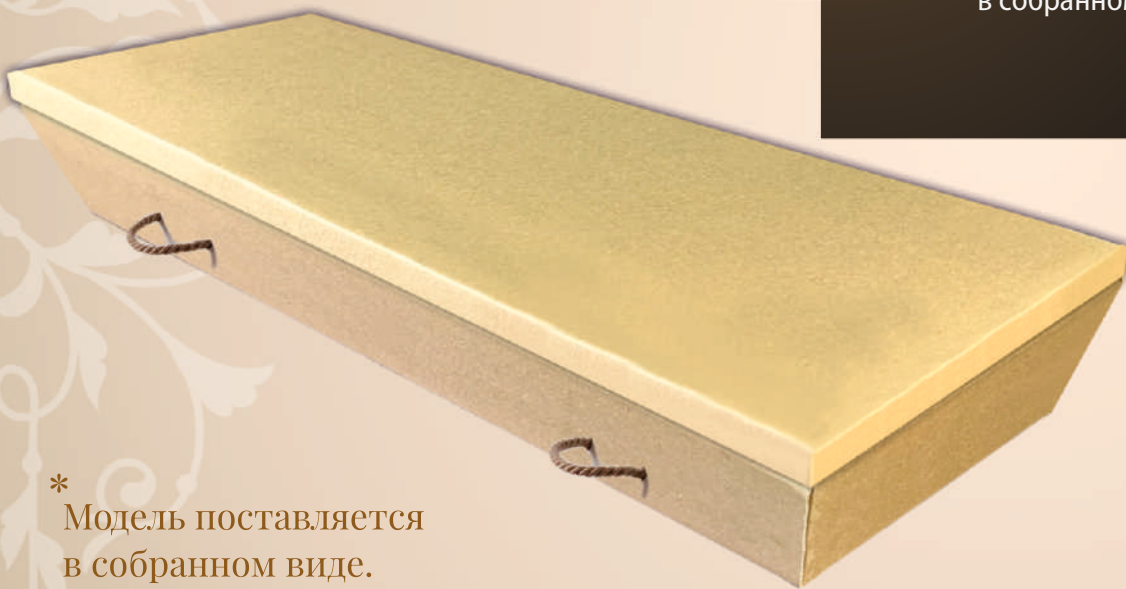

НОВИНКА!

Универсал*

- ✓ Размер:
  1900мм × 565мм × 300мм
- ✓ Цвет: бурый
- ✓ Форма: прямоугольный
- ✓ Комплектация: крышка и дно
  в собранном виде.

*
Модель поставляется
в собранном виде.